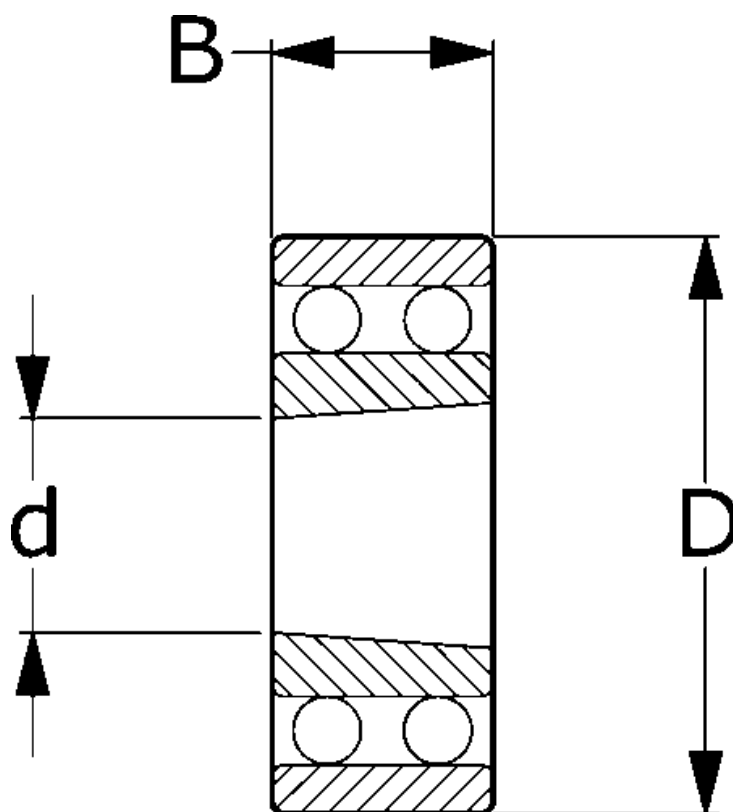

Varenummer: 571103002006

Beskrivelse: NSK Toradet selvoprettende kugleleje 2206EKTNGC3
C3 d=30 D=62 B=20

Mål

= Flere måldata: Hent PDF katalog under dokumenter

B = 20

d = 30

D = 62